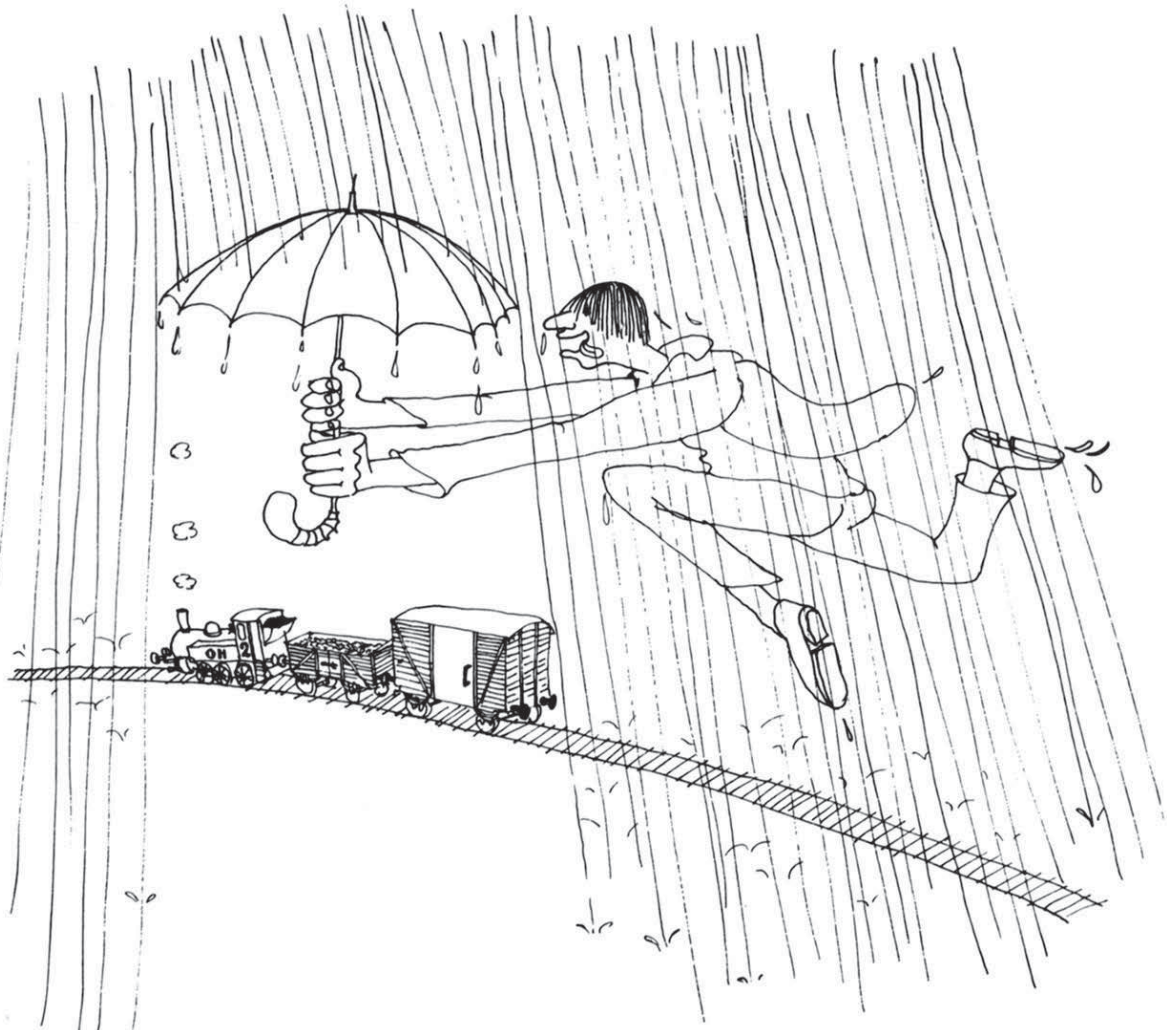

# homo mibanicus

Oswald Huber

# homo mibanicus

die species  
»miniaturbahner« —  
beobachtet von  
einem artgenossen

ES WIRD NATÜRLICH ETWAS  
ENGER WERDEN MIT DIESER  
NEUEN ERWEITERUNG,  
ABER....

DEN KUCHEN VON DEINER MUTTER  
KANN ICH GANZ HERVORRAGEND  
ALS KOHLE FÜR MEIN BW  
VERWENDEN

2

3

OH

GELL VADDA,  
JETZT GEHT'S SCHNELLA,  
WO WIR DIE OBERLEITUNG  
AN DIE 220 VOLT ANGE-  
SCHLOSSEN HAM ?

OH

WENN DU NATÜRLICH STATT DEINES  
DÄMLICHEN GUSTAV  
UNSEREN NACHBARN SCHMIDT HEIRATEN  
WÜRDDEST – DER JA AUCH EIN HO-ER IST,  
DANN KÖNNTE MAN DIE WAND DA  
DURCHBRECHEN, UND .....